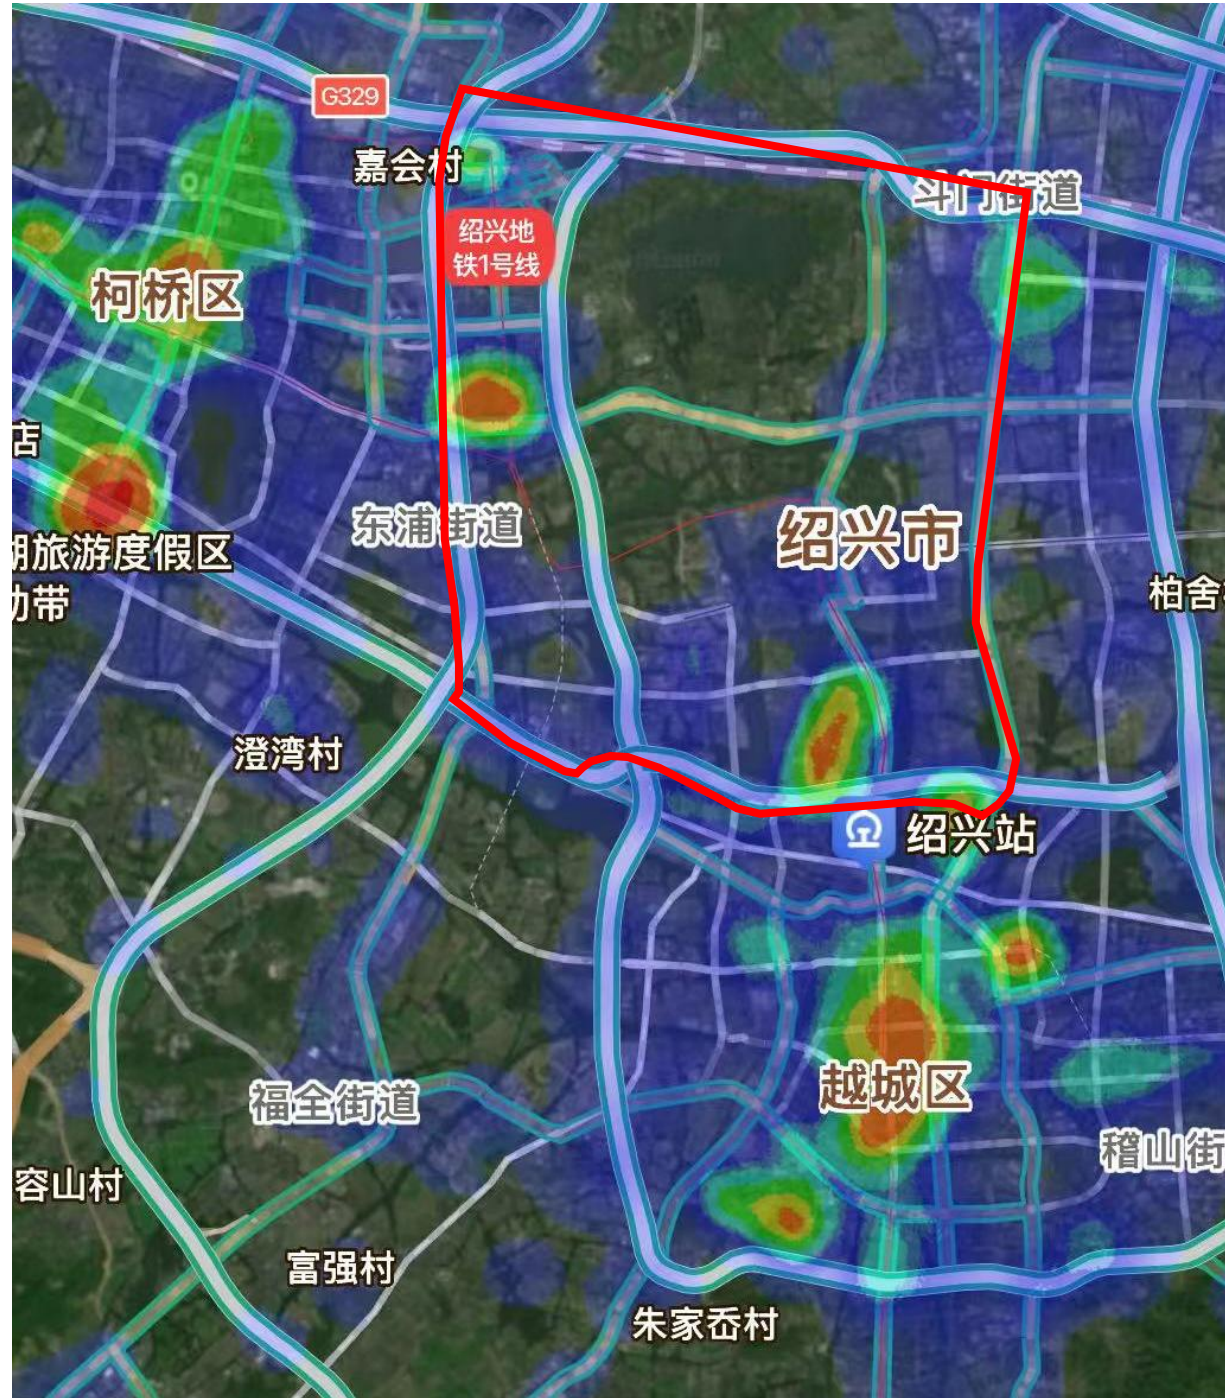

杭州湾南翼平原排涝及配套工程

01 工程总体布置图

01 | 建设必要性

镜湖挑战——水生态挑战

■ 生态斑块破碎，生态功能退化

生境单调破碎；生物多样性较低，现状鸟类81种，与目标 ≥ 150 种存在差距

■ 水环境不佳，自净与调蓄能力不足

水体流通性差，面临内外源污染风险，导致水质不稳定且存在恶化风险，现状水质与目标水质存在差距

01 | 建设必要性

镜湖挑战——水产业挑战

人气不足

产业分散且能级较低，以居住与商业为主

好的水资源未成为好的城市发展动力

1.斗门街道厂房

镜湖新境 水映未来

A New Realm for Jinghu New Area, A Glorious Future Illuminated by Water

幸福河湖样板地 越韵文化弘扬地 水岸生活引领地

国家战略引领、浙江省委要求、绍兴积极响应
以湖润城·以湖聚人·以湖兴产·以湖铸文

双湖双堤 一园多脉

双湖

中央茶湖与镜里湖交相辉映，山水共生、渔歌泛舟

双堤

镜中堤，形成水安全“中枢”，挖掘湿地品牌，塑造特色文旅休闲主题，形成古今交织的镜湖文旅体验产品链

一园

农耕湿地园，恢复湿地特色风貌和渔耕时代生活方式

多脉

盐长江、蛟闸江、直江、外官塘等水系生态廊道，通过“南连、中枢、北排”沟通镜湖水系，筑就安全基底

01 | 建设必要性 项目关联

空间关联——从工程到水网

■ 邻近变集中

整合基底：本项目立足镜湖新区纵横交错的自然水网本底，将空间上“单一功能邻近”的工程转变为功能上“综合效益集聚”的水网，形成功能互补、空间连续的复合型发展基底。

降低成本：形成“南连、中枢、北排”的河湖连通格局，降低运营和管理成本，突出集聚效应，将滨水空间转化为串联农业、文化、休闲等滨水产业的“黄金水岸”，有利于产业持续运营。