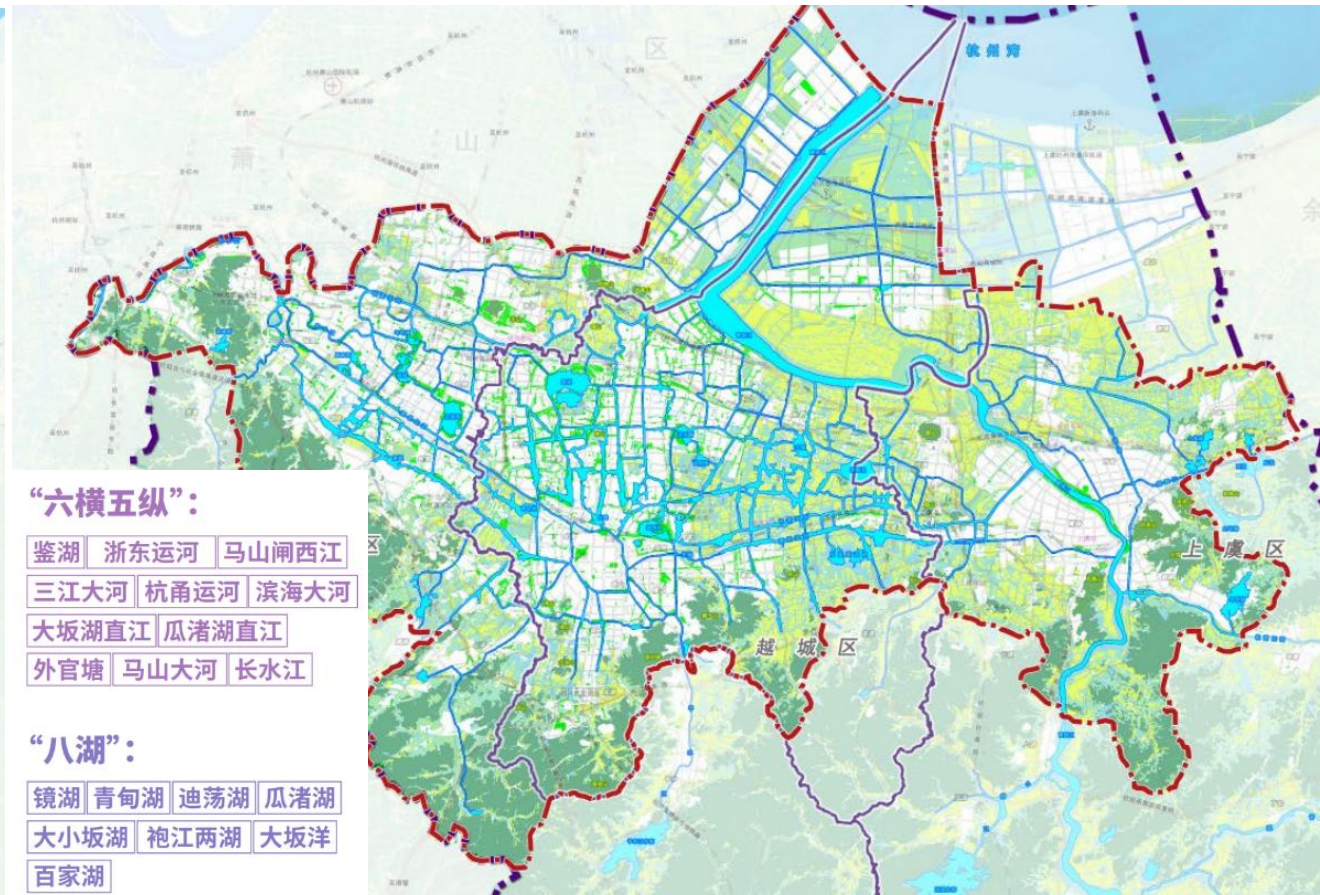

镜湖新境 水映未来

镜湖水系连通与产业融合发展实施方案

绍兴市镜湖新区开发建设办公室
中国电建华东勘测设计研究院
2026年2月

01 | 建设必要性

区位很关键——宏观：杭嘉湖视角

镜湖是整个杭嘉湖山水林田湖草系统的关键节点，也是萧绍平原的璀璨明珠

一核两片，一轴两带

定位为镜湖城市核心区，镜湖为核心区的核心

六横五纵，八湖

八湖之一

01 | 建设必要性 资源很独特

- 全国独特的“荷叶地” 湿地地貌
- 浙江省首个国家城市湿地公园
- 绍兴最大的天然淡水湖
- 绍兴水乡文化活态缩影

东浦古镇的216座桥梁、徐锡麟故居及东浦老街，东侧梅山存有越王勾践斋戒台、唐代永觉寺等古迹

舟楫文化

01 | 建设必要性 历史很深厚

农耕与水利的千年碰撞，共同塑造了萧绍平原的水网格局和城市基因，也改变了人民的生活方式

民国初期 (1912年) 的萧绍平原

01 | 建设必要性

镜湖挑战——水安全挑战

- 杭州湾南翼平原排涝及配套工程虽**已开始实施**，总投资约**43亿**，聚焦湖区，但从水网体系来看，局部仍存在**卡点与缺口**
- **河湖不通**：作为联系镜湖与杭甬运河的**盐长江项目**因铁路问题未纳入。
- **主干河道不通**：部分主干缺乏有效连通，水网的调蓄与排水效率受限。

杭州湾南翼排涝工程的有力补充