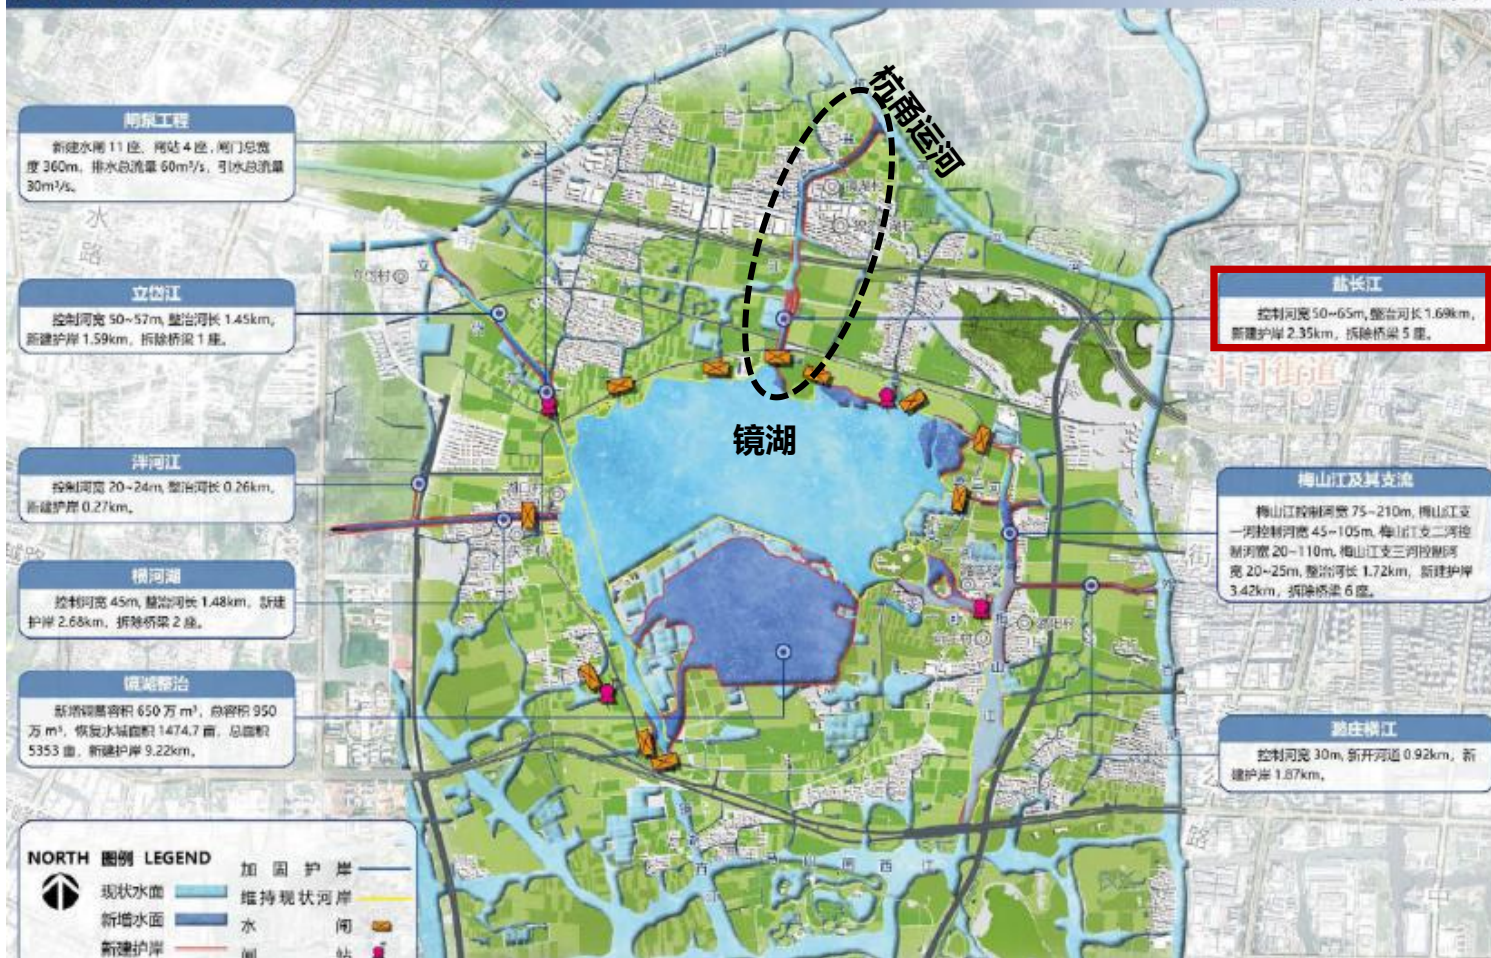

镜湖新境 水映未来

镜湖水系连通与产业融合发展实施方案

绍兴市镜湖新区开发建设办公室
中国电建华东勘测设计研究院
2026年2月

01 | 建设必要性

区位很关键——宏观：杭嘉湖视角

镜湖是整个杭嘉湖山水林田湖草系统的关键节点，也是萧绍平原的璀璨明珠

一核两片，一轴两带

定位为镜湖城市核心区，镜湖为核心区的核心

民国初期 (1912年) 的萧绍平原

01 | 建设必要性

镜湖挑战——水安全挑战

- 杭州湾南翼平原排涝及配套工程虽**已开始实施**，总投资约**43亿**，聚焦湖区，但从水网体系来看，局部仍存在**卡点与缺口**
- **河湖不通**：作为联系镜湖与杭甬运河的**盐长江项目**因铁路问题未纳入。
- **主干河道不通**：部分主干缺乏有效连通，水网的调蓄与排水效率受限。

杭州湾南翼排涝工程的有力补充

杭州湾南翼平原排涝及配套工程

01 工程总体布置图

01 | 建设必要性

镜湖挑战——水生态挑战

■ 生态斑块破碎，生态功能退化

生境单调破碎；生物多样性较低，现状鸟类81种，与目标 ≥ 150 种存在差距

■ 水环境不佳，自净与调蓄能力不足

水体流通性差，面临内外源污染风险，导致水质不稳定且存在恶化风险，现状水质与目标水质存在差距

01 | 建设必要性

镜湖挑战——水产业挑战

人气不足

产业分散且能级较低，以居住与商业为主

好的水资源未成为好的城市发展动力

1.斗门街道厂房

镜湖新境 水映未来

A New Realm for Jinghu New Area, A Glorious Future Illuminated by Water