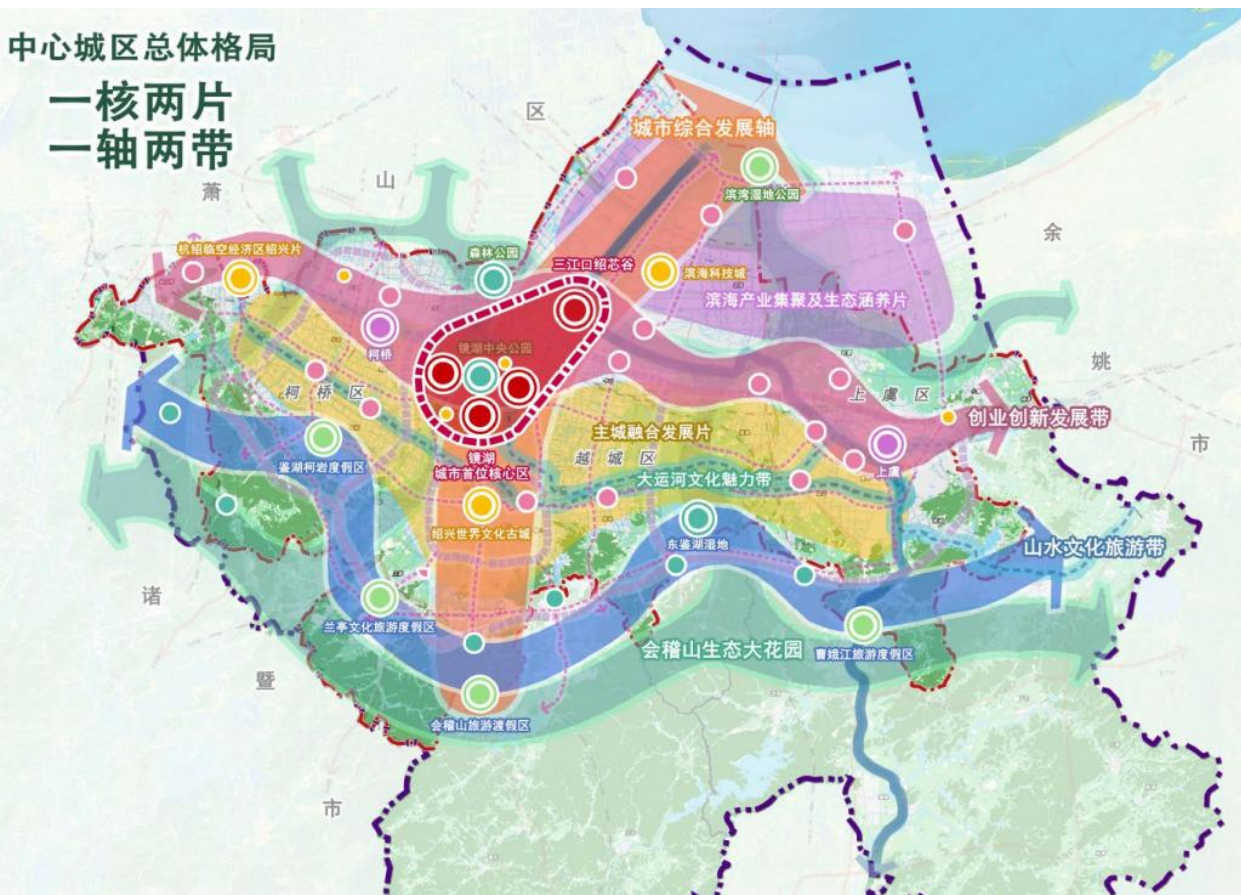

镜湖新境 水映未来

镜湖水系连通与产业融合发展实施方案

绍兴市镜湖新区开发建设办公室
中国电建华东勘测设计研究院
2026年2月

01 | 建设必要性

区位很关键——宏观：杭嘉湖视角

镜湖是整个杭嘉湖山水林田湖草系统的关键节点，也是萧绍平原的璀璨明珠

一核两片，一轴两带

定位为镜湖城市核心区，镜湖为核心区的核心

六横五纵，八湖

八湖之一

01 | 建设必要性 资源很独特

- 全国独特的“荷叶地” 湿地地貌
- 浙江省首个国家城市湿地公园
- 绍兴最大的天然淡水湖
- 绍兴水乡文化活态缩影

东浦古镇的216座桥梁、徐锡麟故居及东浦老街，东侧梅山存有越王勾践斋戒台、唐代永觉寺等古迹

舟楫文化

01 | 建设必要性 历史很深厚

农耕与水利的千年碰撞，共同塑造了萧绍平原的水网格局和城市基因，也改变了人民的生活方式

民国初期 (1912年) 的萧绍平原

01 | 建设必要性

镜湖挑战——水安全挑战

- 杭州湾南翼平原排涝及配套工程虽**已开始实施**，总投资约**43亿**，聚焦湖区，但从水网体系来看，局部仍存在**卡点与缺口**
- **河湖不通**：作为联系镜湖与杭甬运河的**盐长江项目**因铁路问题未纳入。
- **主干河道不通**：部分主干缺乏有效连通，水网的调蓄与排水效率受限。

杭州湾南翼排涝工程的有力补充

传承千年治水接力 中国式现代化的绍兴新实践