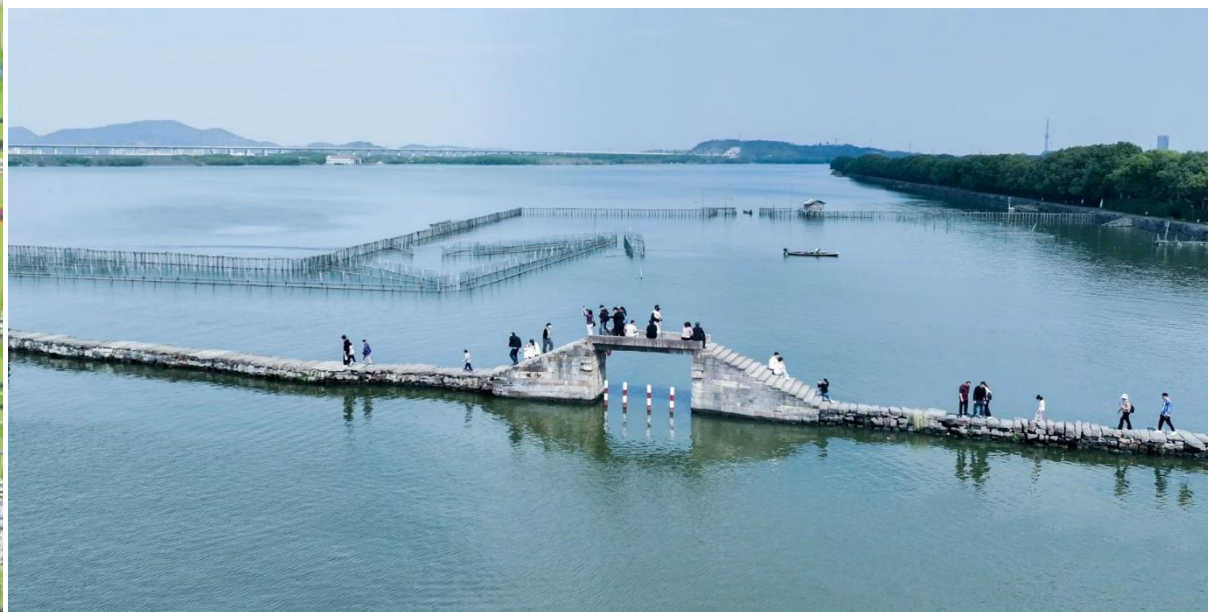

民国初期 (1912年) 的萧绍平原

01 | 建设必要性

镜湖挑战——水安全挑战

- 杭州湾南翼平原排涝及配套工程虽**已开始实施**，总投资约**43亿**，聚焦湖区，但从水网体系来看，局部仍存在**卡点与缺口**
- **河湖不通**：作为联系镜湖与杭甬运河的**盐长江项目**因铁路问题未纳入。
- **主干河道不通**：部分主干缺乏有效连通，水网的调蓄与排水效率受限。

杭州湾南翼排涝工程的有力补充

杭州湾南翼平原排涝及配套工程

01 工程总体布置图

01 | 建设必要性

镜湖挑战——水生态挑战

■ 生态斑块破碎，生态功能退化

生境单调破碎；生物多样性较低，现状鸟类81种，与目标 ≥ 150 种存在差距

■ 水环境不佳，自净与调蓄能力不足

水体流通性差，面临内外源污染风险，导致水质不稳定且存在恶化风险，现状水质与目标水质存在差距

农耕湿地园，恢复湿地特色风貌和渔耕时代生活方式

多脉

盐长江、蛟闸江、直江、外官塘等水系生态廊道，通过“南连、中枢、北排”沟通镜湖水系，筑就安全基底

01 | 建设必要性 项目关联

空间关联——从工程到水网

■ 邻近变集中

整合基底：本项目立足镜湖新区纵横交错的自然水网本底，将空间上“单一功能邻近”的工程转变为功能上“综合效益集聚”的水网，形成功能互补、空间连续的复合型发展基底。

降低成本：形成“南连、中枢、北排”的河湖连通格局，降低运营和管理成本，突出集聚效应，将滨水空间转化为串联农业、文化、休闲等滨水产业的“黄金水岸”，有利于产业持续运营。

传承千年治水接力 中国式现代化的绍兴新实践