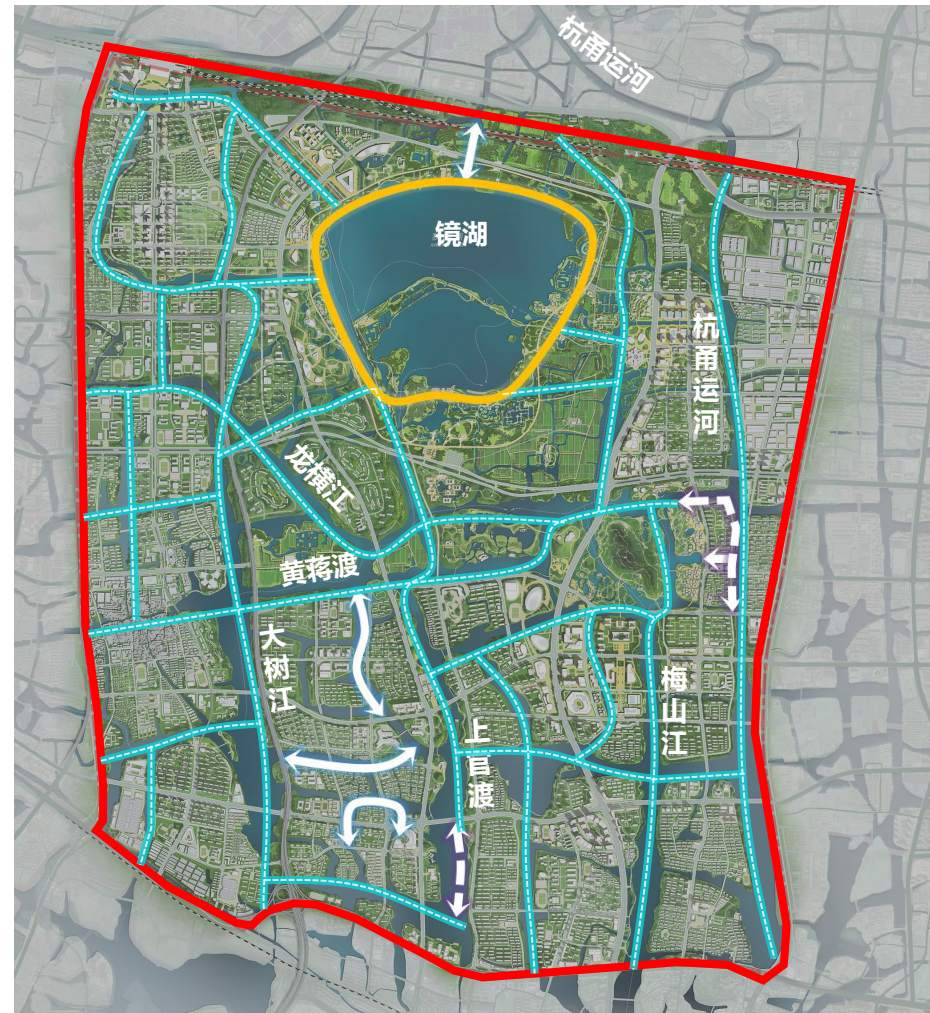

镜湖新境 水映未来

镜湖水系连通与产业融合发展实施方案

绍兴市镜湖新区开发建设办公室
中国电建华东勘测设计研究院
2026年2月

01 | 建设必要性

区位很关键——宏观：杭嘉湖视角

镜湖是整个杭嘉湖山水林田湖草系统的关键节点，也是萧绍平原的璀璨明珠

一核两片，一轴两带

定位为镜湖城市核心区，镜湖为核心区的核心

六横五纵，八湖

八湖之一

01 | 建设必要性 资源很独特

- 全国独特的“荷叶地” 湿地地貌
- 浙江省首个国家城市湿地公园
- 绍兴最大的天然淡水湖
- 绍兴水乡文化活态缩影

东浦古镇的216座桥梁、徐锡麟故居及东浦老街，东侧梅山存有越王勾践斋戒台、唐代永觉寺等古迹

舟楫文化

01 | 建设必要性 历史很深厚

农耕与水利的千年碰撞，共同塑造了萧绍平原的水网格局和城市基因，也改变了人民的生活方式

民国初期 (1912年) 的萧绍平原

01 | 建设必要性

镜湖挑战——水安全挑战

- 杭州湾南翼平原排涝及配套工程虽**已开始实施**，总投资约**43亿**，聚焦湖区，但从水网体系来看，局部仍存在**卡点与缺口**
- **河湖不通**：作为联系镜湖与杭甬运河的**盐长江项目**因铁路问题未纳入。
- **主干河道不通**：部分主干缺乏有效连通，水网的调蓄与排水效率受限。

杭州湾南翼排涝工程的有力补充

杭州湾南翼平原排涝及配套工程

01 工程总体布置图

01 | 建设必要性

镜湖挑战——水生态挑战

■ 生态斑块破碎，生态功能退化

生境单调破碎；生物多样性较低，现状鸟类81种，与目标 ≥ 150 种存在差距

■ 水环境不佳，自净与调蓄能力不足

水体流通性差，面临内外源污染风险，导致水质不稳定且存在恶化风险，现状水质与目标水质存在差距