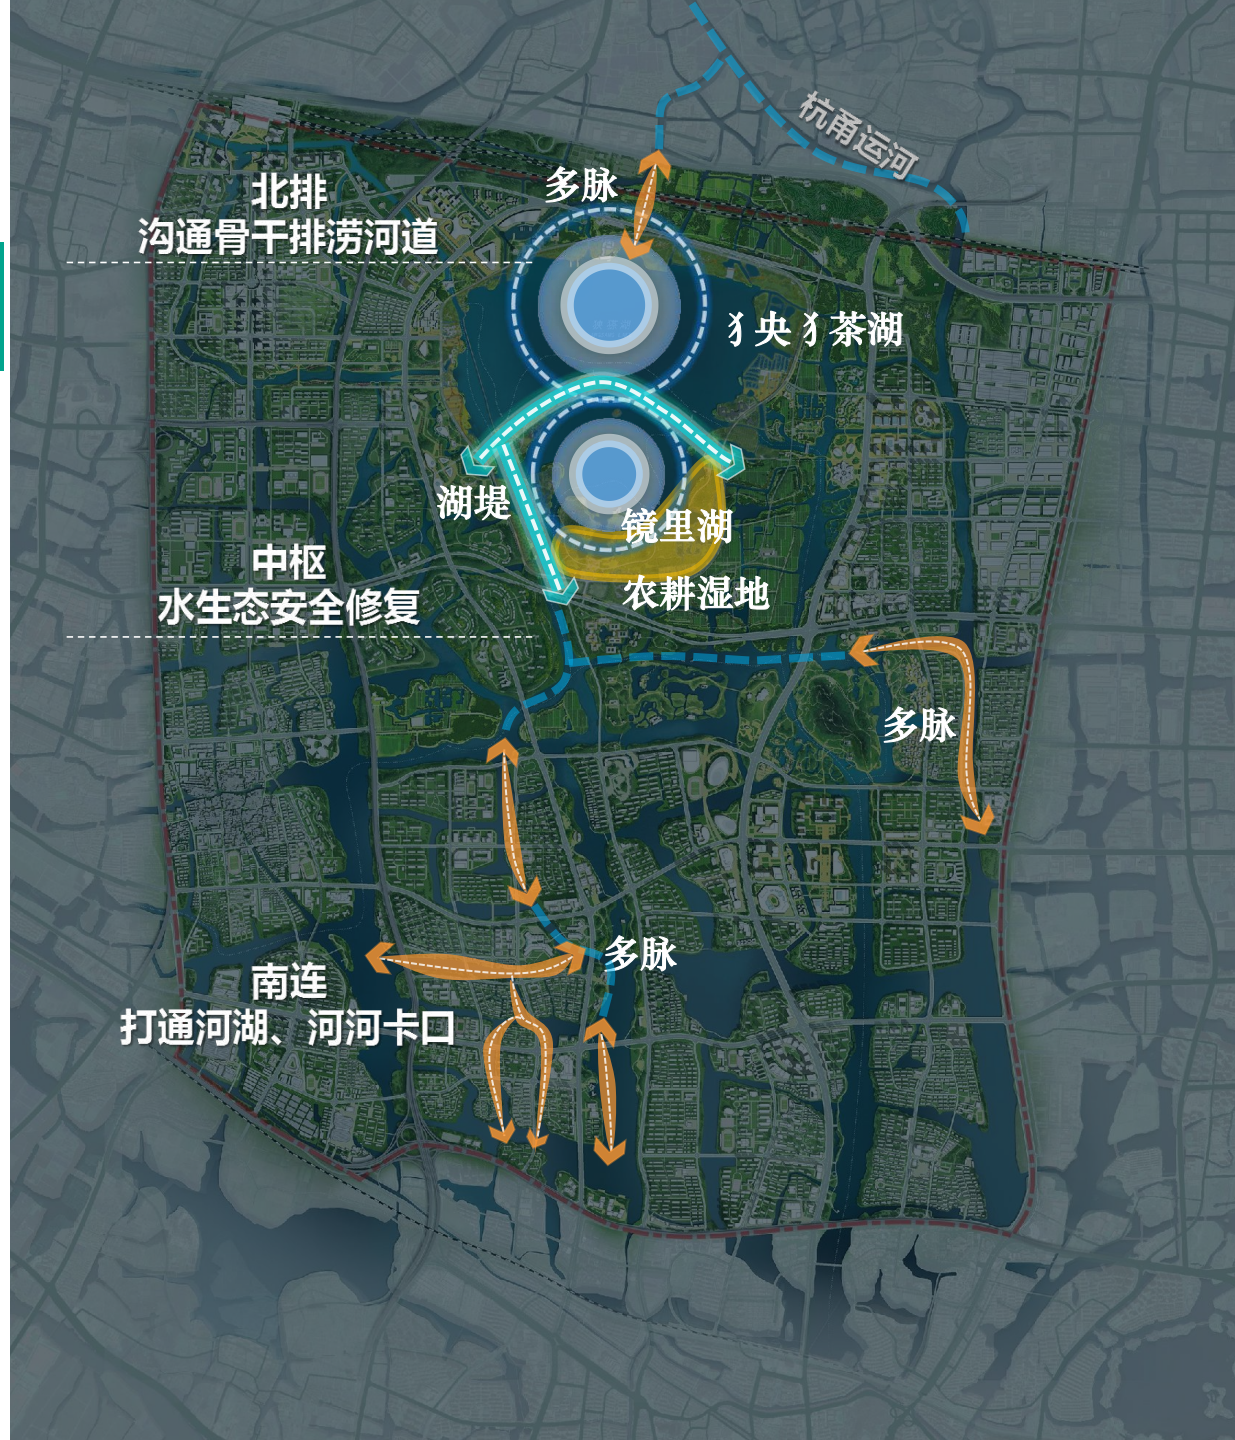

01 | 建设必要性

镜湖挑战——水产业挑战

人气不足

产业分散且能级较低，以居住与商业为主

好的水资源未成为好的城市发展动力

1.斗门街道厂房

镜湖新境 水映未来

A New Realm for Jinghu New Area, A Glorious Future Illuminated by Water

幸福河湖样板地 越韵文化弘扬地 水岸生活引领地

国家战略引领、浙江省委要求、绍兴积极响应
以湖润城·以湖聚人·以湖兴产·以湖铸文

双湖双堤 一园多脉

双湖

中央茶湖与镜里湖交相辉映，山水共生、渔歌泛舟

双堤

镜中堤，形成水安全“中枢”，挖掘湿地品牌，塑造特色文旅休闲主题，形成古今交织的镜湖文旅体验产品链

一园

农耕湿地园，恢复湿地特色风貌和渔耕时代生活方式

多脉

盐长江、蛟闸江、直江、外官塘等水系生态廊道，通过“南连、中枢、北排”沟通镜湖水系，筑就安全基底

01 | 建设必要性 项目关联

空间关联——从工程到水网

■ 邻近变集中

整合基底：本项目立足镜湖新区纵横交错的自然水网本底，将空间上“单一功能邻近”的工程转变为功能上“综合效益集聚”的水网，形成功能互补、空间连续的复合型发展基底。

降低成本：形成“南连、中枢、北排”的河湖连通格局，降低运营和管理成本，突出集聚效应，将滨水空间转化为串联农业、文化、休闲等滨水产业的“黄金水岸”，有利于产业持续运营。

一体化实施：项目由同一主体实施，权属统一，可链接区域内有效资产，发挥水安全对周边的辐射带动作用，实现资产增值。

01 | 建设必要性 创新亮点

以湖润城、以湖聚人、以湖兴产、以湖铸文的绍兴实践

1.政策上：从城市边缘的“郊野湖”到都市核心的“幸福湖”

响应幸福河湖政策，完成“水安全+景区”向城市活力中心的转变，带动周边城乡一体化发展

2.策略上：从单一的“镜湖治理”到韧性的“镜湖水网”

跳出镜湖看镜湖，通过河道疏通、生态修复等，将镜湖与区域内的水系编织为一张畅通连贯的水网